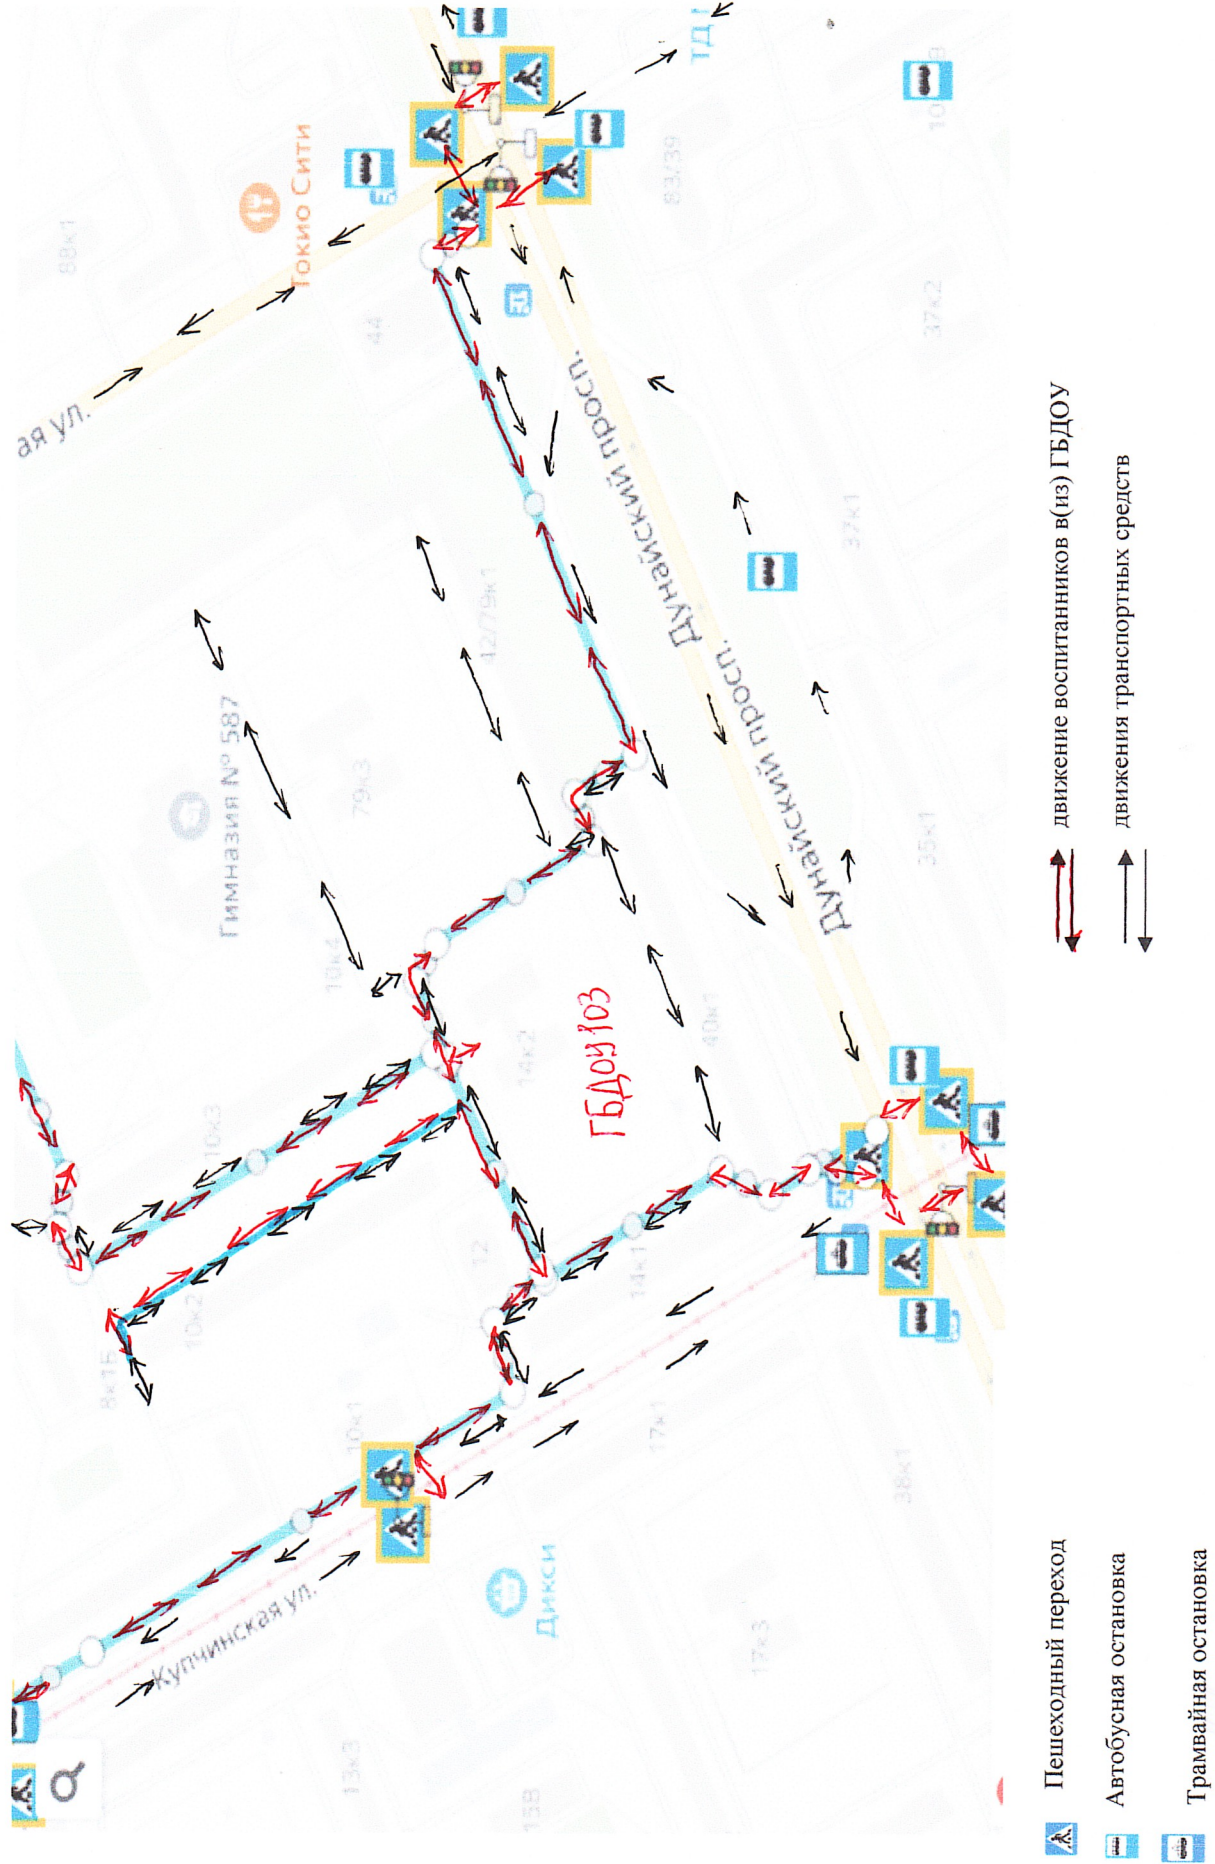

- 1) Район расположения ГБДОУ детский сад № 103, пути движения транспортных средств и воспитанников (Приложение 1);
- 2) Движение детей и спецтранспорта по территории ОУ (Приложение 2).

Район расположения ГБДОУ детского сад № 103 Фрунзенского района СПб, пути движения транспортных средств и воспитанников